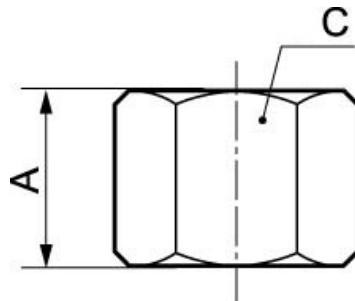

## ACCESORIOS DE CONEXIÓN PROLONGADORES, TAPONES

Tapón hembra - A8

Presión de utilización min/max

0 / 15 bar

Referencia	Roscado	Dim. A (mm)	Dim. C (mm)
A8 18	G1/8	13	14
A8 14	G1/4	15	17
A8 38	G3/8	17.5	20
A8 12	G1/2	20	24